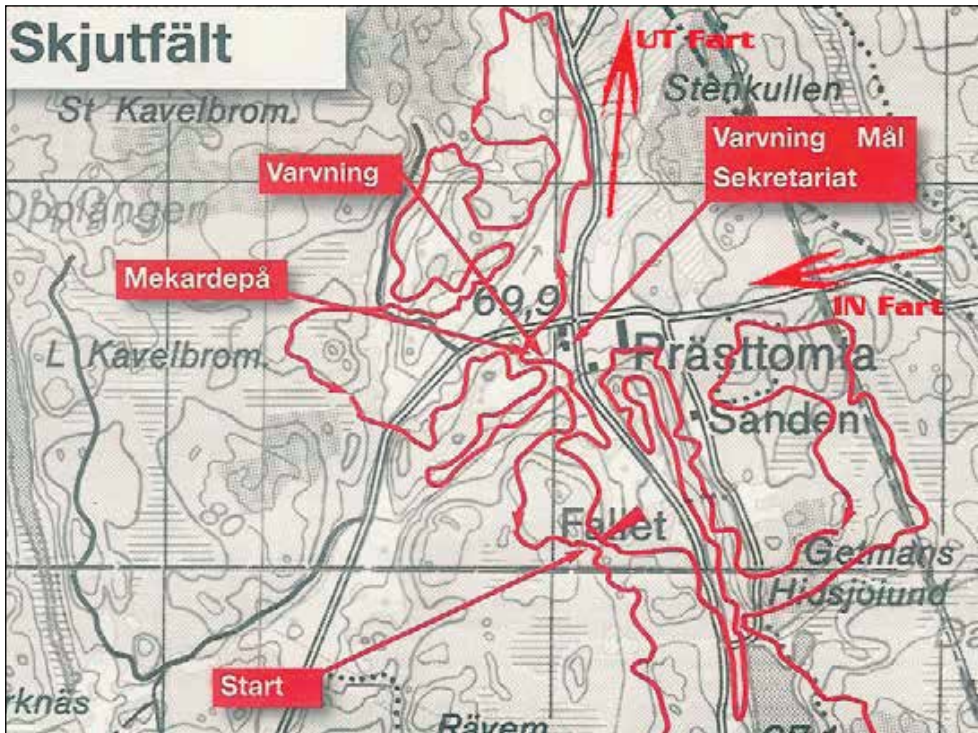

Ålder: I motionsklasserna deltar föraren i respektive klass fr o m det år vederbörande uppnår klassens nedre åldersgräns t o m med det år föraren uppnår klassens övre åldersgräns.

Skjutfält

DÄCKMASKIN PROWORKS